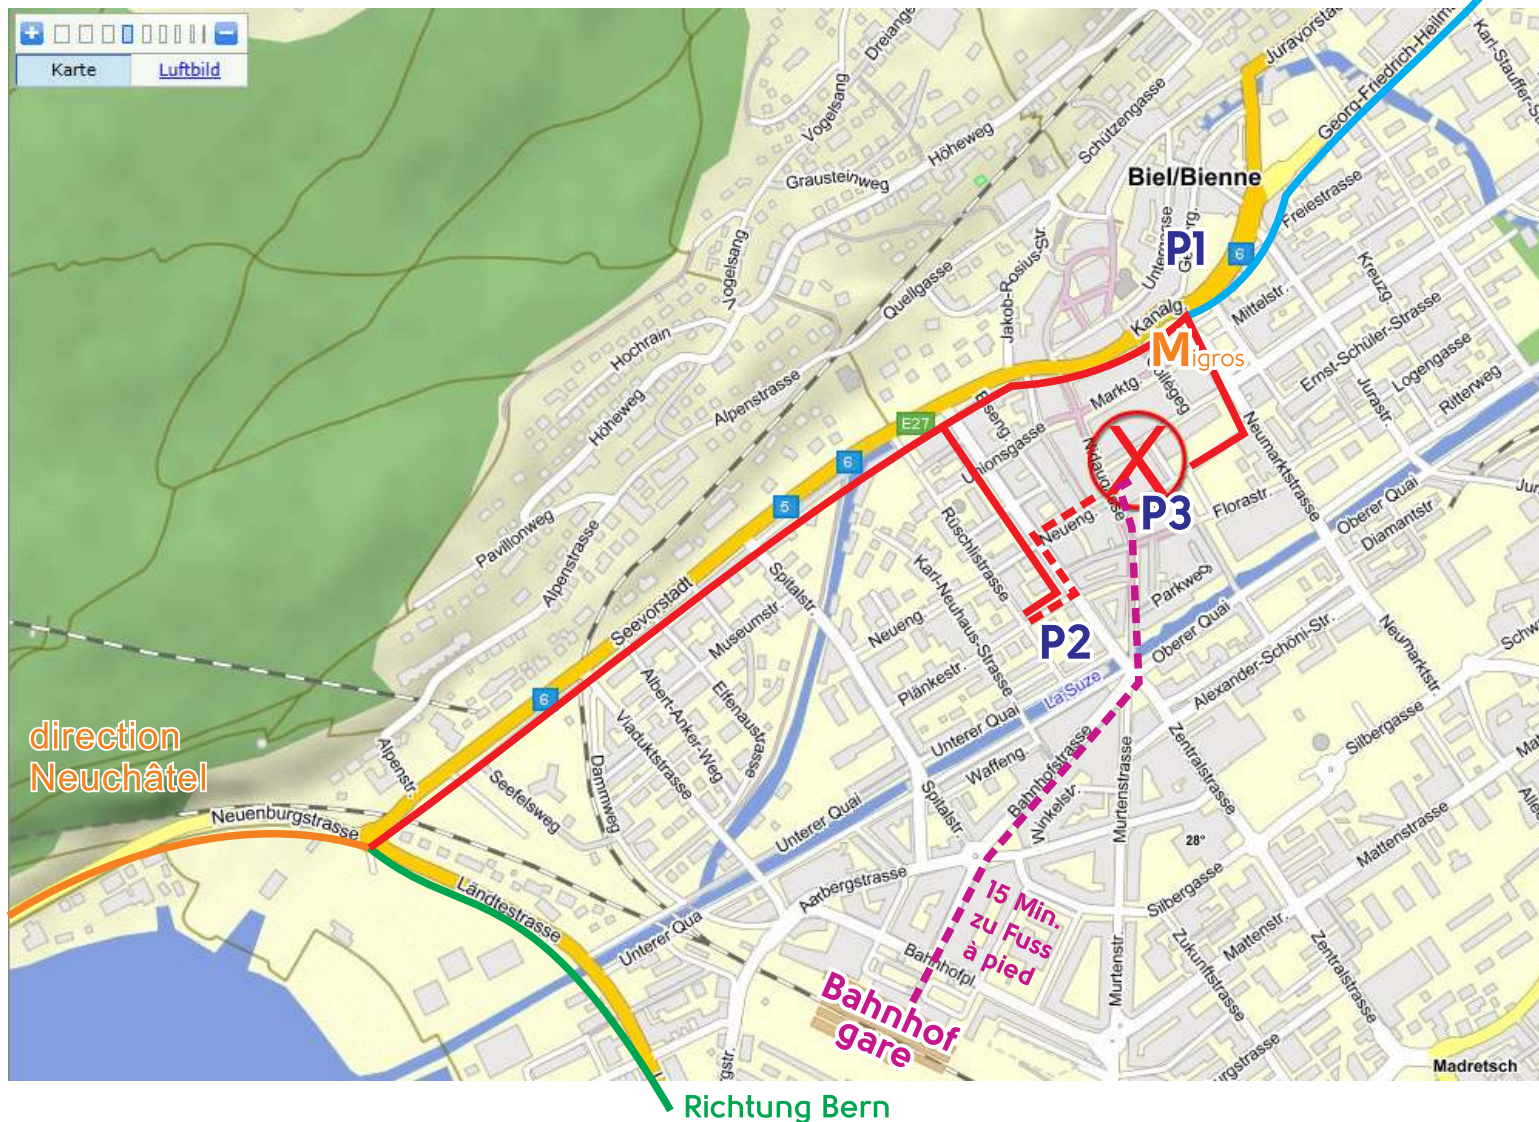

Situation Biel-Bienne

Marlise K

Nail Products

General-Dufourstrasse 12
(Passage)

Vaucher Sport-Haus

Marlise K

Nail Academy & Products AG
General-Dufourstr. 12 (Passage), CH-2502 Biel-Bienne
Tel. +41 (0) 32 323 72 32, Fax +41 (0) 32 323 72 33
Info@nailmarlise.com, www.nailmarlise.com

P1 Altstadt-Parking Fr. 2.- p/h

Bus: no 4 bis Nidaugasse

P2 Manor Parking:
Fr. 2.- p/h
Fr. 16.- ganzer Tag

Unser Tipp:

P3 Coop City Parking Fr. 4.- p/h